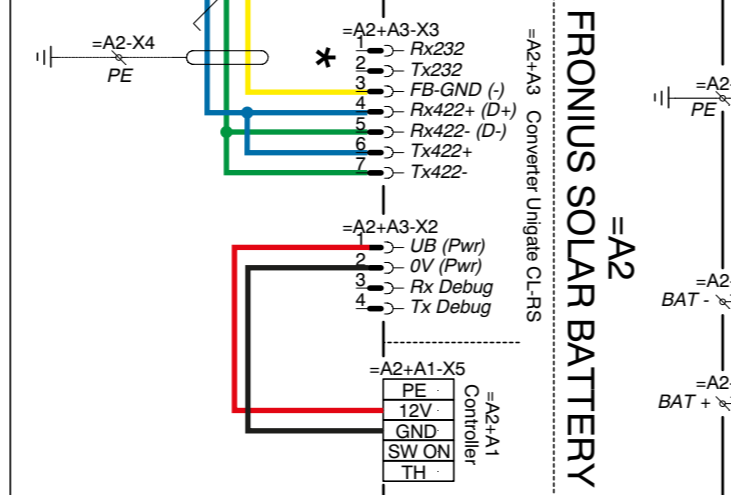

Connecting the data line

- DE** *) Abschlusswiderstand R 120 Ohm liegt beim Fronius Smart Meter bei
- EN** *) Terminating resistor R 120 is supplied with the Fronius Smart Meter
- FR** *) La resistencia final R 120 ohmios se encuentra junto al Fronius Smart Meter
- ES** *) La resistencia final R 120 ohmios se encuentra junto al Fronius Smart Meter
- IT** *) La resistenza terminale R 120 Ohm è inclusa con Fronius Smart Meter
- NL** *) Afsluitweerstand R 120 ohm wordt bij Fronius Smart Meter meegeleverd
- DA** *) Afslutningsmodstand R 120 ohm er vedlagt Fronius Smart Meter
- EL** *) Η αντίσταση τερματισμού R 120 Ω στο Fronius Smart Meter είναι
- HU** *) A Fronius Smart Meter R 120 Ohm lezáró ellenállással rendelkezik
- TR** *) Sonlandırma direnci R 120 Ohm'ın Fronius Smart Meter'de düzeyi
- PL** *) Terminator R 120 Ω jest dołączony do urządzenia „Fronius Smart Meter”
- CS** *) Zakončovací odpor R 120 Ohm je přiložen k elektroměru Fronius Smart Meter
- SK** *) Zakončovací odpor R 120 ohmov je pri Fronius Smart Meter
- PB** *) Está anexada a resistência de conexão R de 120 Ohm no Fronius Smart Meter
- SV** *) Ett avslutningsmotstånd R 120 ohm följer med Fronius Smart Meter

**=A1
FRONIUS SYMO HYBRID**

**NULLEITER - ERDUNGSVERBINDUNG
FÜR NOTSTROMUMSCHALTUNG
ANSCHLUSS NACH LOKAL GÜLTIGER NORM**

**SWITCH FOR NEUTRAL-GROUNDING
CONNECTION FOR EMERG. POWER SUPPLY
CONNECTION ACCORDING TO LOCAL REQUIREMENT**

**=P1
FRONIUS
SMART METER**

**NOTSTROMUMSCHALTUNG
ANSCHLUSS NACH LOKAL GÜLTIGER NORM
SWITCHOVER EMERGENCY LOAD
CONNECTION ACCORDING TO LOCAL REQUIREMENT**

LAST
LOAD

NOTSTROMVERSORGUNG
BACKUP LOAD

SYMBOL DEFINITION:
VERDRILLTE LEITUNG
TWISTED PAIR