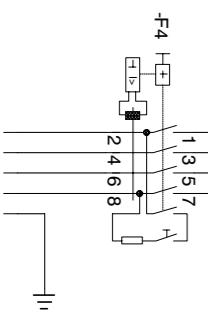

Connecting the data line

- DE** *) Abschlusswiderstand R 120 Ohm liegt beim Fronius Smart Meter bei
- EN** *) Terminating resistor R 120 is supplied with the Fronius Smart Meter
- FR** *) La resistencia final R 120 ohmios se encuentra junto al Fronius Smart Meter
- ES** *) La resistencia final R 120 ohmios se encuentra junto al Fronius Smart Meter
- IT** *) La resistenza terminale R 120 Ohm è inclusa con Fronius Smart Meter
- NL** *) Afsluitweerstand R 120 ohm wordt bij Fronius Smart Meter meegeleverd
- DA** *) Afslutningsmodstand R 120 ohm er vedlagt Fronius Smart Meter
- EL** *) Η αντίσταση τερματισμού R 120 Ω στο Fronius Smart Meter είναι
- HU** *) A Fronius Smart Meter R 120 Ohm lezáró ellenállással rendelkezik
- TR** *) Sonlandırma direnci R 120 Ohm'ın Fronius Smart Meter'de düzeyi
- PL** *) Terminator R 120 Ω jest dołączony do urządzenia „Fronius Smart Meter”
- CS** *) Zakončovací odpor R 120 Ohm je přiložen k elektroměru Fronius Smart Meter
- SK** *) Zakončovací odpor R 120 ohmov je pri Fronius Smart Meter
- PB** *) Está anexada a resistência de conexão R de 120 Ohm no Fronius Smart Meter
- SV** *) Ett avslutningsmotstånd R 120 ohm följer med Fronius Smart Meter

**=A1
FRONIUS SYMO HYBRID**

**NULLEITER - ERDUNGSVERBINDUNG
FÜR NOTSTROMUMSCHALTUNG
ANSCHLUSS NACH LOKAL GÜLTIGER NORM**

**SWITCH FOR NEUTRAL-GROUNDING
CONNECTION FOR EMERG. POWER SUPPLY
CONNECTION ACCORDING TO LOCAL REQUIREMENT**

**=P1
FRONIUS
SMART METER**

**NOTSTROMUMSCHALTUNG
ANSCHLUSS NACH LOKAL GÜLTIGER NORM
SWITCHOVER EMERGENCY LOAD
CONNECTION ACCORDING TO LOCAL REQUIREMENT**

LAST
LOAD

NOTSTROMVERSORGUNG
BACKUP LOAD

SYMBOL DEFINITION:
VERDRILLTE LEITUNG
TWISTED PAIR