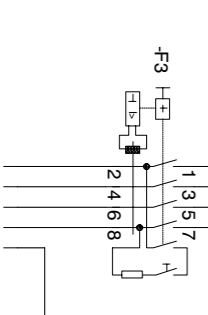

Connecting the data line

- DE** *) Abschlusswiderstand R 120 Ohm liegt beim Fronius Smart Meter bei
- EN** *) Terminating resistor R 120 is supplied with the Fronius Smart Meter
- FR** *) La resistencia final R 120 ohmios se encuentra junto al Fronius Smart Meter
- ES** *) La resistencia final R 120 ohmios se encuentra junto al Fronius Smart Meter
- IT** *) La resistenza terminale R 120 Ohm è inclusa con Fronius Smart Meter
- NL** *) Afsluitweerstand R 120 ohm wordt bij Fronius Smart Meter meegeleverd
- DA** *) Afslutningsmodstand R 120 ohm er vedlagt Fronius Smart Meter
- EL** *) Η αντίσταση τερματισμού R 120 Ω στο Fronius Smart Meter είναι
- HU** *) A Fronius Smart Meter R 120 Ohm lezáró ellenállással rendelkezik
- TR** *) Sonlandırma direnci R 120 Ohm'ın Fronius Smart Meter'de düzeyi
- PL** *) Terminator R 120 Ω jest dołączony do urządzenia „Fronius Smart Meter”
- CS** *) Zakončovací odpor R 120 Ohm je přiložen k elektroměru Fronius Smart Meter
- SK** *) Zakončovací odpor R 120 ohmov je pri Fronius Smart Meter
- PB** *) Está anexada a resistência de conexão R de 120 Ohm no Fronius Smart Meter
- SV** *) Ett avslutningsmotstånd R 120 ohm följer med Fronius Smart Meter

**=A1
FRONIUS SYMO HYBRID**

**NULLEITER - ERDUNGSVERBINDUNG
FÜR NOTSTROMUMSCHALTUNG
ANSCHLUSS NACH LOKAL GÜLTIGER NORM**

**SWITCH FOR NEUTRAL-GROUNDING
CONNECTION FOR EMERG. POWER SUPPLY
CONNECTION ACCORDING TO LOCAL REQUIREMENT**

**=P1
FRONIUS
SMART METER**

**NOTSTROMUMSCHALTUNG
ANSCHLUSS NACH LOKAL GÜLTIGER NORM
SWITCHOVER EMERGENCY LOAD
CONNECTION ACCORDING TO LOCAL REQUIREMENT**

LAST
LOAD

NOTSTROMVERSORGUNG
BACKUP LOAD

SYMBOL DEFINITION:
VERDRILLTE LEITUNG
TWISTED PAIR