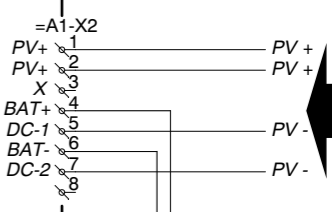

Connecting the data line

- DE** *) Abschlusswiderstand R 120 Ohm liegt beim Fronius Smart Meter bei
- EN** *) Terminating resistor R 120 is supplied with the Fronius Smart Meter
- FR** *) La resistencia final R 120 ohmios se encuentra junto al Fronius Smart Meter
- ES** *) La resistencia final R 120 ohmios se encuentra junto al Fronius Smart Meter
- IT** *) La resistenza terminale R 120 Ohm è inclusa con Fronius Smart Meter
- NL** *) Afsluitweerstand R 120 ohm wordt bij Fronius Smart Meter meegeleverd
- DA** *) Afslutningsmodstand R 120 ohm er vedlagt Fronius Smart Meter
- EL** *) Η αντίσταση τερματισμού R 120 Ω στο Fronius Smart Meter είναι
- HU** *) A Fronius Smart Meter R 120 Ohm lezáró ellenállással rendelkezik
- TR** *) Sonlandırma direnci R 120 Ohm'ın Fronius Smart Meter'de düzeyi
- PL** *) Terminator R 120 Ω jest dołączony do urządzenia „Fronius Smart Meter”
- CS** *) Zakončovací odpor R 120 Ohm je přiložen k elektroměru Fronius Smart Meter
- SK** *) Zakončovací odpor R 120 ohmov je pri Fronius Smart Meter
- PB** *) Está anexada a resistência de conexão R de 120 Ohm no Fronius Smart Meter
- SV** *) Ett avslutningsmotstånd R 120 ohm följer med Fronius Smart Meter

DC = IN
PV-GENERATOR

**BESTEHENDE HAUSINSTALLATION
EXISTING DOMESTIC INSTALLATION**

POTENTIALAUSGLEICHSSCHIENE
MEN-LINK

VORZÄHLER-
SICHERUNG
METER FUSE

NACHZÄHLER-
SICHERUNG
METER FUSE

KWh
3AC

PV +
PV +
PV -
PV -

**=A1
FRONIUS SYMO HYBRID**

**NULLEITER - ERDUNGSVERBINDUNG
FÜR NOTSTROMUMSCHALTUNG
ANSCHLUSS NACH LOKAL GÜLTIGER NORM**

**SWITCH FOR NEUTRAL-GROUNDING
CONNECTION FOR EMERG. POWER SUPPLY
CONNECTION ACCORDING TO LOCAL REQUIREMENT**

**=P1
FRONIUS
SMART METER**

**NOTSTROMUMSCHALTUNG
ANSCHLUSS NACH LOKAL GÜLTIGER NORM
SWITCHOVER EMERGENCY LOAD
CONNECTION ACCORDING TO LOCAL REQUIREMENT**

LAST
LOAD

NOTSTROMVERSORGUNG
BACKUP LOAD

SYMBOL DEFINITION:
VERDRILLTE LEITUNG
TWISTED PAIR