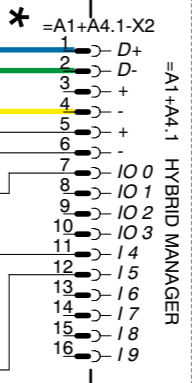

Connecting the data line

- DE** *) Abschlusswiderstand R 120 Ohm liegt beim Fronius Smart Meter bei
- EN** *) Terminating resistor R 120 is supplied with the Fronius Smart Meter
- FR** *) La resistencia final R 120 ohmios se encuentra junto al Fronius Smart Meter
- ES** *) La resistencia final R 120 ohmios se encuentra junto al Fronius Smart Meter
- IT** *) La resistenza terminale R 120 Ohm è inclusa con Fronius Smart Meter
- NL** *) Afsluitweerstand R 120 ohm wordt bij Fronius Smart Meter meegeleverd
- DA** *) Afslutningsmodstand R 120 ohm er vedlagt Fronius Smart Meter
- EL** *) Η αντίσταση τερματισμού R 120 Ω στο Fronius Smart Meter είναι
- HU** *) A Fronius Smart Meter R 120 Ohm lezáró ellenállással rendelkezik
- TR** *) Sonlandırma direnci R 120 Ohm'ın Fronius Smart Meter'de düzeyi
- PL** *) Terminator R 120 Ω jest dołączony do urządzenia „Fronius Smart Meter”
- CS** *) Zakončovací odpor R 120 Ohm je přiložen k elektroměru Fronius Smart Meter
- SK** *) Zakončovací odpor R 120 ohmov je pri Fronius Smart Meter
- PB** *) Está anexada a resistência de conexão R de 120 Ohm no Fronius Smart Meter
- SV** *) Ett avslutningsmotstånd R 120 ohm följer med Fronius Smart Meter

DC = IN
PV-GENERATOR

**BESTEHENDE HAUSINSTALLATION
EXISTING DOMESTIC INSTALLATION**

POTENTIALAUSGLEICHSSCHIENE
MEN-LINK

VORZÄHLER-
SICHERUNG
METER FUSE

NACHZÄHLER-
SICHERUNG
METER FUSE

KWh
3AC

PV +
PV +
PV -
PV -

**=A1
FRONIUS SYMO HYBRID**

**NULLEITER - ERDUNGSVERBINDUNG
FÜR NOTSTROMUMSCHALTUNG
ANSCHLUSS NACH LOKAL GÜLTIGER NORM**

**SWITCH FOR NEUTRAL-GROUNDING
CONNECTION FOR EMERG. POWER SUPPLY
CONNECTION ACCORDING TO LOCAL REQUIREMENT**

**=P1
FRONIUS
SMART METER**

**NOTSTROMUMSCHALTUNG
ANSCHLUSS NACH LOKAL GÜLTIGER NORM
SWITCHOVER EMERGENCY LOAD
CONNECTION ACCORDING TO LOCAL REQUIREMENT**

LAST
LOAD

NOTSTROMVERSORGUNG
BACKUP LOAD

SYMBOL DEFINITION:
VERDRILLTE LEITUNG
TWISTED PAIR