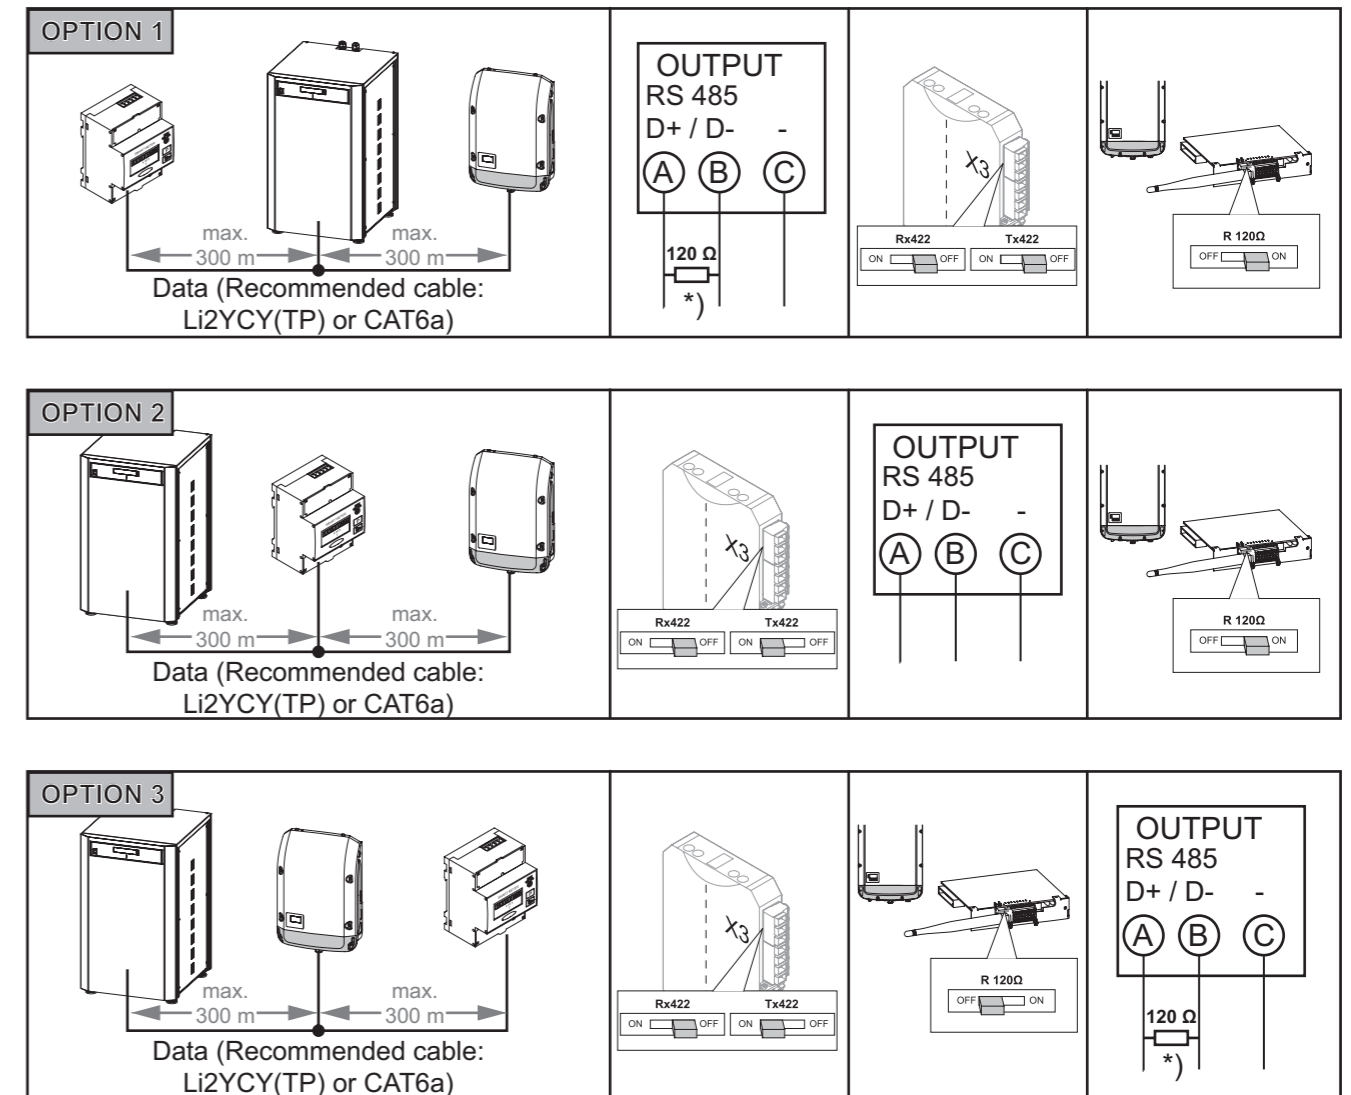

Connecting the data line

- DE** *) Abschlusswiderstand R 120 Ohm liegt beim Fronius Smart Meter bei
- EN** *) Terminating resistor R 120 is supplied with the Fronius Smart Meter
- FR** *) La resistencia final R 120 ohmios se encuentra junto al Fronius Smart Meter
- ES** *) La resistencia final R 120 ohmios se encuentra junto al Fronius Smart Meter
- IT** *) La resistenza terminale R 120 Ohm è inclusa con Fronius Smart Meter
- NL** *) Afsluitweerstand R 120 ohm wordt bij Fronius Smart Meter meegeleverd
- DA** *) Afslutningsmodstand R 120 ohm er vedlagt Fronius Smart Meter
- EL** *) Η αντίσταση τερματισμού R 120 Ω στο Fronius Smart Meter είναι
- HU** *) A Fronius Smart Meter R 120 Ohm lezáró ellenállással rendelkezik
- TR** *) Sonlandırma direnci R 120 Ohm'ın Fronius Smart Meter'de düzeyi
- PL** *) Terminator R 120 Ω jest dołączony do urządzenia „Fronius Smart Meter”
- CS** *) Zakončovací odpor R 120 Ohm je přiložen k elektroměru Fronius Smart Meter
- SK** *) Zakončovací odpor R 120 ohmov je pri Fronius Smart Meter
- PB** *) Está anexada a resistência de conexão R de 120 Ohm no Fronius Smart Meter
- SV** *) Ett avslutningsmotstånd R 120 ohm följer med Fronius Smart Meter

DC = IN
PV-GENERATOR

**BESTEHENDE HAUSINSTALLATION
EXISTING DOMESTIC INSTALLATION**

POTENTIALAUSGLEICHSSCHIENE
MEN-LINK

VORZÄHLER-
SICHERUNG
METER FUSE

NACHZÄHLER-
SICHERUNG
METER FUSE

KWh
3AC

PV +
PV +
PV -
PV -

**=A1
FRONIUS SYMO HYBRID**

**NULLEITER - ERDUNGSVERBINDUNG
FÜR NOTSTROMUMSCHALTUNG
ANSCHLUSS NACH LOKAL GÜLTIGER NORM**

**SWITCH FOR NEUTRAL-GROUNDING
CONNECTION FOR EMERG. POWER SUPPLY
CONNECTION ACCORDING TO LOCAL REQUIREMENT**

**=P1
FRONIUS
SMART METER**

**NOTSTROMUMSCHALTUNG
ANSCHLUSS NACH LOKAL GÜLTIGER NORM
SWITCHOVER EMERGENCY LOAD
CONNECTION ACCORDING TO LOCAL REQUIREMENT**

LAST
LOAD

NOTSTROMVERSORGUNG
BACKUP LOAD

SYMBOL DEFINITION:
VERDRILLTE LEITUNG
TWISTED PAIR